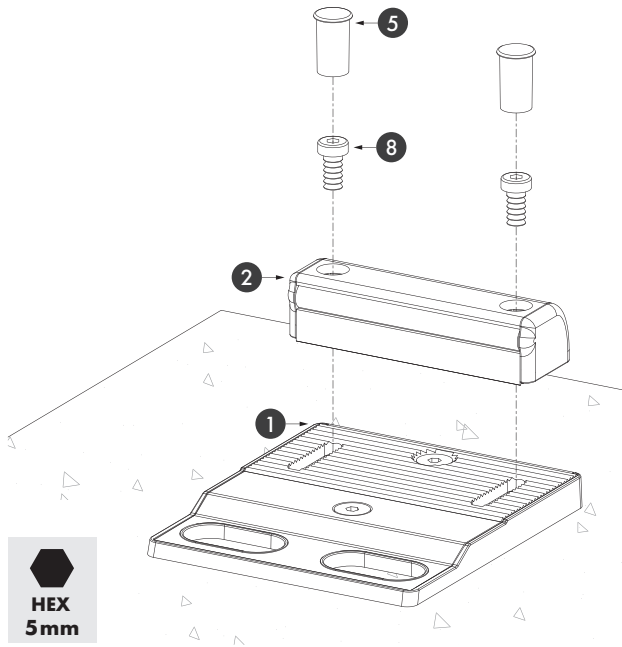

LOCINOX

Let's make it better together

SABO

①

	X	Y
VSA, VSF & Keydrop	25 mm	40 mm - 60 mm
	1"	1-9/16" - 2-3/8"
Electradrop	5 mm	40 mm - 50 mm
	3/16"	1-9/16" - 2"

②

M8	
A	MIN. 55 mm MIN. 2-3/16"
B	Ø 14 mm Ø 9/16"

3 A

Min. 20 mm - Max. 25 mm
Min. 13/16" - Max. 1"

3 B

Min. 20 mm - Max. 45 mm
Min. 13/16" - Max. 1-3/4"

www.automaticgatesolutions.com.au