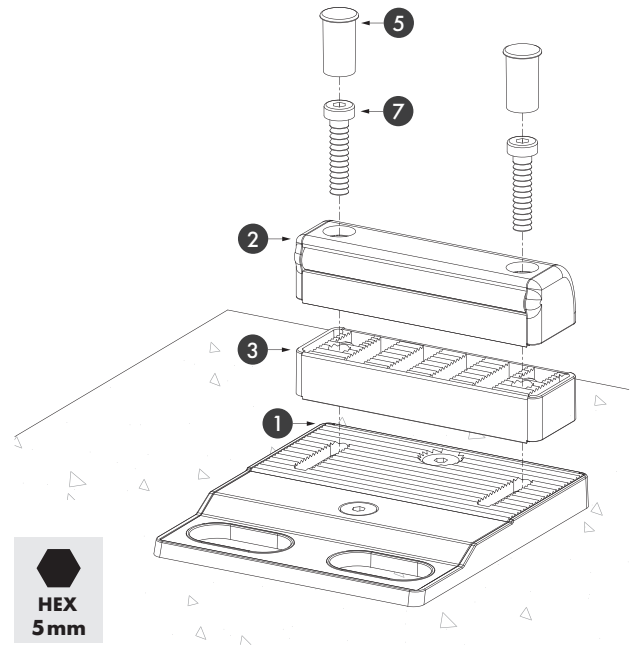

3 A

Min. 20 mm - Max. 25 mm  
Min. 13/16" - Max. 1"

3 B

Min. 20 mm - Max. 45 mm  
Min. 13/16" - Max. 1-3/4"

[www.automaticgatesolutions.com.au](http://www.automaticgatesolutions.com.au)