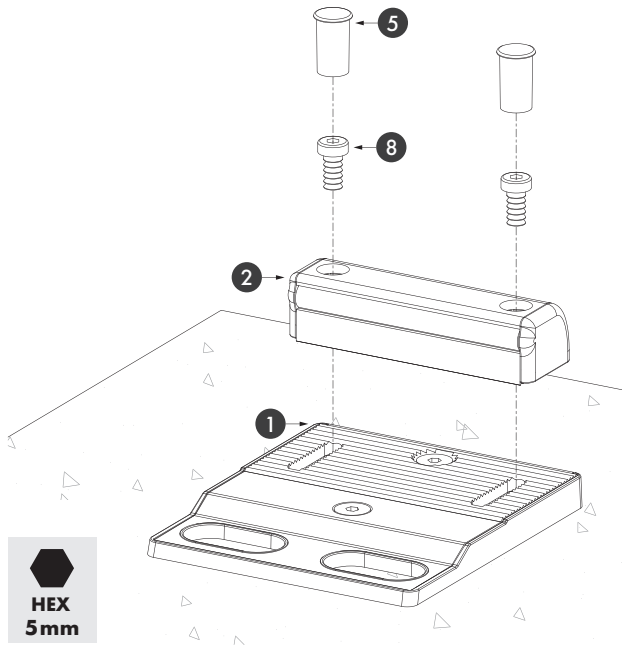

3 A

Min. 20 mm - Max. 25 mm  
Min. 13/16" - Max. 1"

3 B

Min. 20 mm - Max. 45 mm  
Min. 13/16" - Max. 1-3/4"

[www.automaticgatesolutions.com.au](http://www.automaticgatesolutions.com.au)