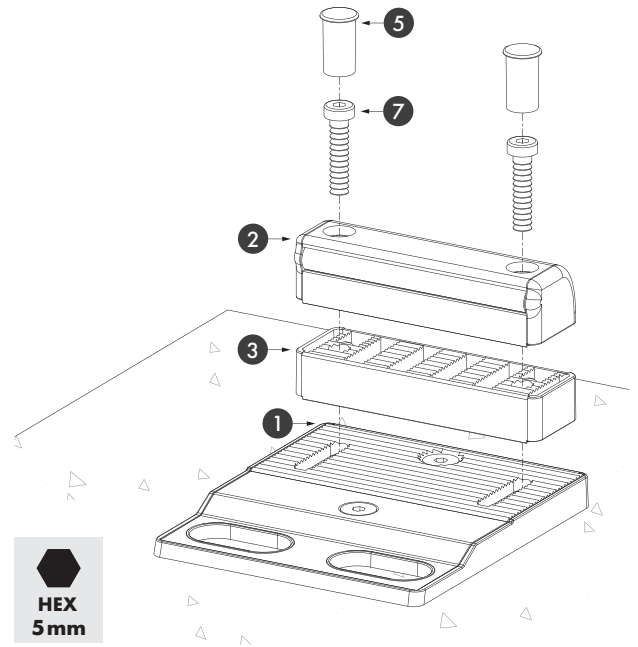

LOCINOX

Let's make it better together

SABO

①

	X	Y
VSA, VSF & Keydrop	25 mm	40 mm - 60 mm
	1"	1-9/16" - 2-3/8"
Electradrop	5 mm	40 mm - 50 mm
	3/16"	1-9/16" - 2"

②

M8	
A	MIN. 55 mm MIN. 2-3/16"
B	Ø 14 mm Ø 9/16"

3 A

Min. 20 mm - Max. 25 mm
Min. 13/16" - Max. 1"

3 B

Min. 20 mm - Max. 45 mm
Min. 13/16" - Max. 1-3/4"

www.automaticgatesolutions.com.au