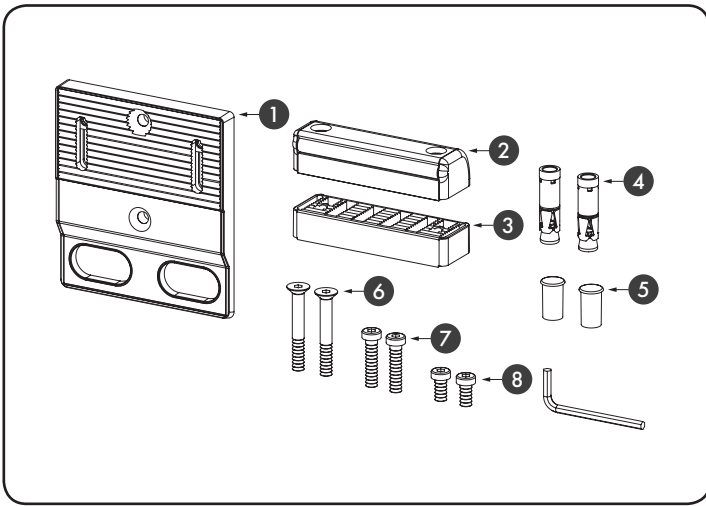

LOCINOX

Let's make it better together

SABO

①

	X	Y
VSA, VSF & Keydrop	25 mm	40 mm - 60 mm
	1"	1-9/16" - 2-3/8"
Electradrop	5 mm	40 mm - 50 mm
	3/16"	1-9/16" - 2"

②

M8	
A	MIN. 55 mm MIN. 2-3/16"
B	Ø 14 mm Ø 9/16"

3 A

Min. 20 mm - Max. 25 mm
Min. 13/16" - Max. 1"

3 B

Min. 20 mm - Max. 45 mm
Min. 13/16" - Max. 1-3/4"

www.automaticgatesolutions.com.au